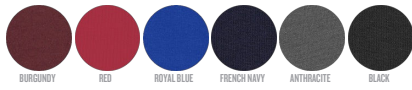

UNISEX HOODIE SWEATSHIRTS  
**MAKER**

STSU821

**Essenziale felpa unisex con cappuccio**

Felpata  
85% cotone biologico filato e pettinato, 15% poliestere riciclato  
300 GSM

- Maniche a giro
- Cappuccio foderato in jersey
- Cordino rotondo, tono su tono, con estremità in metallo
- Fori di uscita del cordino cuciti in stile asole
- Nastrino di rinforzo con motivo spigato sull'interno collo
- Mezzaluna sull'interno collo nel tessuto principale
- Fondo manica e bordo inferiore lavorati a costine 1x1
- Impuntura flatlock su tutte le cuciture
- Tasca a marsupio con impuntura flatlock

COLORS

ESSENTIAL  
HEATHERS

VESTIBILITÀ MEDIA

Size guide

SIZES		XXS	XS	S	M	L	XL	XXL	XXXL
A	Half Chest	46.5	49	51.5	54	57	60	63	66
B	Body Length	63	65	68	72	74	76	78	80
C	Sleeve Length	60.5	61.5	64	65.5	67	68.5	70	70

Printing Specifications

Compatibile con tutti i tipi di personalizzazione. Consultate la nostro sito web per maggiori informazioni.

**STANLEY/STELLA**

Lavare insieme a capi di colori simili, non stirare sulla stampa, lavare e stirare al rovescio.