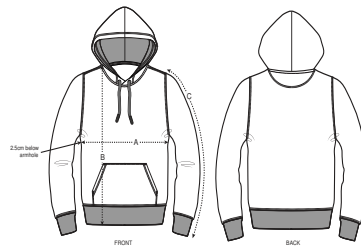

UNISEX HOODIE SWEATSHIRTS  
**MAKER**

STSU821

**Essenziale felpa unisex con cappuccio**

Felpata  
85% cotone biologico filato e pettinato, 15% poliestere riciclato  
300 GSM

- Maniche a giro
- Cappuccio foderato in jersey
- Cordino rotondo, tono su tono, con estremità in metallo
- Fori di uscita del cordino cuciti in stile asole
- Nastrino di rinforzo con motivo spigato sull'interno collo
- Mezzaluna sull'interno collo nel tessuto principale
- Fondo manica e bordo inferiore lavorati a costine 1x1
- Impuntura flatlock su tutte le cuciture
- Tasca a marsupio con impuntura flatlock

COLORS

ESSENTIAL  
HEATHERS

VESTIBILITÀ MEDIA

Size guide

SIZES		XXS	XS	S	M	L	XL	XXL	XXXL
A	Half Chest	46.5	49	51.5	54	57	60	63	66
B	Body Length	63	65	68	72	74	76	78	80
C	Sleeve Length	60.5	61.5	64	65.5	67	68.5	70	70