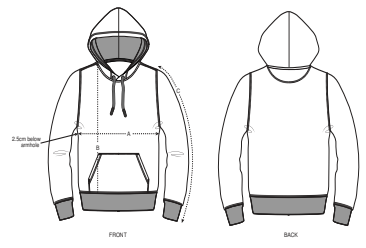

NEW STYLE

UNISEX HOODIE SWEATSHIRTS
DRUMMER

STSU812

Essenziale felpa unisex con cappuccio

Felpata
85% cotone biologico filato e pettinato, 15% poliestere riciclato
280 GSM

- Maniche a giro
- Cappuccio foderato in jersey
- Cordino rotondo tono su tono
- Fori di uscita del cordino cuciti in stile asole
- Nastri di rinforzo con motivo spigato sull'interno collo
- Mezzaluna sull'interno collo nel tessuto principale
- Fondo manica e bordo inferiore lavorati a costine 1x1
- Impuntura flatlock su tutte le cuciture
- Tasca a marsupio con impuntura flatlock

WHITES

COLORS

ESSENTIAL
HEATHERS

**Size available on limited number of colours. Please check our webshop for latest information*

VESTIBILITÀ MEDIA

XXS*	XS	S	M	L	XL	XXL	XXXL	XXXXL*	XXXXXL*
------	----	---	---	---	----	-----	------	--------	---------

Size guide

SIZES		XXS	XS	S	M	L	XL	XXL	XXXL	XXXXL	XXXXXL
A	Half Chest	46.5	49	51.5	54	57	60	63	66	71	76
B	Body Length	61	63	66	70	72	74	76	78	80	81
C	Sleeve Length	60.5	61.5	64	65.5	67	68.5	70	70	70	70

Printing Specifications