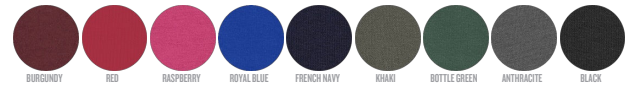

NEW STYLE

UNISEX HOODIE SWEATSHIRTS
DRUMMER

STSU812

Essenziale felpa unisex con cappuccio

Felpata
85% cotone biologico filato e pettinato, 15% poliestere riciclato
280 GSM

- Maniche a giro
- Cappuccio foderato in jersey
- Cordino rotondo tono su tono
- Fori di uscita del cordino cuciti in stile asole
- Nastri di rinforzo con motivo spigato sull'interno collo
- Mezzaluna sull'interno collo nel tessuto principale
- Fondo manica e bordo inferiore lavorati a costine 1x1
- Impuntura flatlock su tutte le cuciture
- Tasca a marsupio con impuntura flatlock

WHITES

COLORS

ESSENTIAL
HEATHERS

**Size available on limited number of colours. Please check our webshop for latest information*

VESTIBILITÀ MEDIA

XXS*	XS	S	M	L	XL	XXL	XXXL	XXXXL*	XXXXXL*
------	----	---	---	---	----	-----	------	--------	---------

Compatibile con tutti i tipi di personalizzazione. Consultate la nostro sito web per maggiori informazioni.

STANLEY/STELLA

Wash similar colours together, do not iron on print, wash and iron inside out.