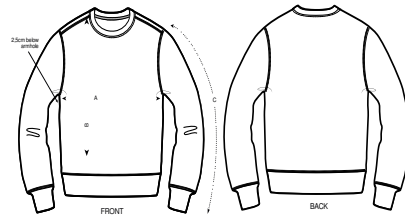

UNISEX CREW NECK SWEATSHIRTS

RISE

20 per box

STSU811

Essenziale felpa unisex girocollo

Felpa garzata

85% cotone biologico filato e pettinato, 15% poliestere riciclato
300 GSM

- Maniche a giro
- Collo a costine 1x1 con impuntura semplice
- Nastrino di rinforzo con motivo spigato sull'interno collo
- Fondo manica e bordo inferiore lavorati a costine 1x1
- Impuntura flatlock su tutte le cuciture
- Mezzaluna sull'interno collo nel tessuto principale

VESTIBILITÀ MEDIA

XXS*	XS	S	M	L	XL	XXL	XXXL*

Size guide

SIZES	XXS	XS	S	M	L	XL	XXL	XXXL
A Half Chest	45.5	48	50.5	53	56	59	62	65
B Body Length	63	65	67.5	71	73	75	77	79
C Sleeve Length	61	62.5	64	65.5	67	68.5	70	70

Printing Specifications

Compatibile con tutti i tipi di personalizzazione. Consultate la nostro sito web per maggiori informazioni.