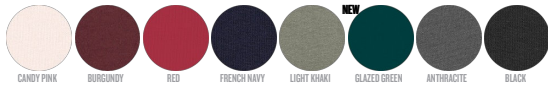

COLORS

NEW

CANDY PINK BURGUNDY RED FRENCH NAVY LIGHT KHAKI GLAZED GREEN ANTHRACITE BLACK