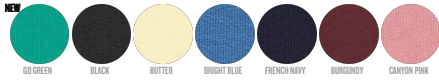

UNISEX CREW NECK SWEATSHIRTS
STSU799 - MATCHER

La felpa girocollo unisex dalla vestibilità media

Vestibilità media

- Manica a giro
- Girocollo, fondo manica e bordo inferiore a costine 1x1
- Fettuccia a spina di pesce all'interno del collo
- Mezzaluna all'interno del collo nel tessuto principale
- Impuntura singola sul girocollo
- Doppia impuntura su giromanica, polsino e bordo inferiore

Combo options

WHITES

COLORS

ESSENTIAL

HEATHERS

Shell : Felpa non garzata , 85% cotone biologico filato e pettinato , 15% poliestere riciclato , Fabric washed , Scamosciato leggero , 300 GSM

Printing Specifications