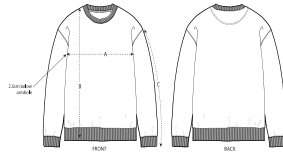

UNISEX CREW NECK SWEATSHIRTS
STSU799 - MATCHER

La felpa girocollo unisex dalla vestibilità media

Vestibilità media

- Manica a giro
- Girocollo, fondo manica e bordo inferiore a costine 1x1
- Fettuccia a spina di pesce all'interno del collo
- Mezzaluna all'interno del collo nel tessuto principale
- Impuntura singola sul girocollo
- Doppia impuntura su giromanica, polsino e bordo inferiore

Combo options

WHITES

COLORS

ESSENTIAL

HEATHERS

Shell : Felpa non garzata , 85% cotone biologico filato e pettinato , 15% poliestere riciclato , Fabric washed , Scamosciato leggero , 300 GSM

Printing Specifications

SIZES	XXS	XS	S	M	L	XL	XXL	3XL
A Half Chest	46	49	52	55	58	61	64	67
B Body Length	60.5	62.5	68	72	74	76	78	80
C Sleeve Length	57	59	62.5	65	68.5	69	69.5	70

PACKING

SIZES	XXS	XS	S	M	L	XL	XXL	3XL
PCS/BAG	5	5	5	5	5	5	5	5
PCS/BOX	10	20	20	20	20	20	20	10