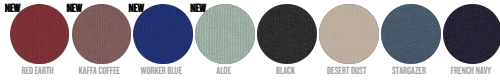

COLORS

ESSENTIAL
HEATHERS

Shell : Felpa non garzata , 100% Cotton - Organic Carded , Dry Handfeel , 400 GSM

Printing Specifications

Scarica la nostra guida alla stampa per informazioni sulle tecniche adatte