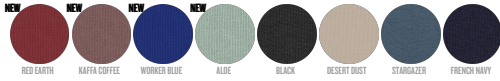

UNISEX HOODIE SWEATSHIRTS
STSU797 - COOPER DRY

La felpa squadrata unisex con cappuccio, mano secca

Overize

- Manica a giro
- Cappuccio a doppio strato nel tessuto principale
- Fettuccia in jersey all'interno del collo
- Mezzaluna all'interno del collo nel tessuto principale
- Impuntura singola sullo scollo e intorno al cappuccio
- Fondo manica e bordo inferiore a costine 2x1
- Doppia impuntura su giromanica, polsino e bordo inferiore
- Tasca a marsupio sul davanti

Combo options

WHITES

COLORS

ESSENTIAL
HEATHERS

Shell : Felpa non garzata , 100% Cotton - Organic Carded , Dry Handfeel , 400 GSM

Printing Specifications

Scarica la nostra guida alla stampa per informazioni sulle tecniche adatte