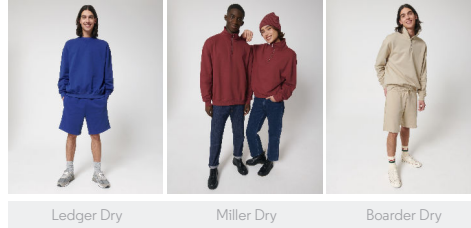

UNISEX HOODIE SWEATSHIRTS
STSU797 - COOPER DRY

La felpa squadrata unisex con cappuccio, mano secca

Overize

- Manica a giro
- Cappuccio a doppio strato nel tessuto principale
- Fettuccia in jersey all'interno del collo
- Mezzaluna all'interno del collo nel tessuto principale
- Impuntura singola sullo scollo e intorno al cappuccio
- Fondo manica e bordo inferiore a costine 2x1
- Doppia impuntura su giromanica, polsino e bordo inferiore
- Tasca a marsupio sul davanti

Combo options

WHITES

COLORS

ESSENTIAL
HEATHERS

Shell : Felpa non garzata , 100% Cotton - Organic Carded , Dry Handfeel , 400 GSM

Printing Specifications

Scarica la nostra guida alla stampa per informazioni sulle tecniche adatte