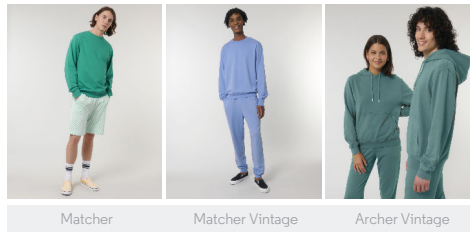

WHITES

COLORS

ESSENTIAL HEATHERS

UNISEX HOODIE SWEATSHIRTS  
STSU011 - ARCHER

La felpa con cappuccio unisex dalla vestibilità media

Vestibilità media

- Manica a giro
- Cappuccio a doppio strato nel tessuto principale
- Cordini rotondi tono su tono con estremità in metallo chiuse
- Occhielli in metallo
- Fettuccia a spina di pesce all'interno del collo
- Mezzaluna all'interno del collo nel tessuto principale
- Fondo manica e bordo inferiore a costine 1x1
- Doppia impuntura su giromanica, polsino e bordo inferiore
- Tasca a marsupio sul davanti

Combo options

Shell : Felpa non garzata , 85% cotone biologico filato e pettinato , 15% poliestere riciclato , Fabric washed , Scamosciato leggero , 300 GSM

Printing Specifications

Per le tecniche di stampa più appropriate, scarica la nostra guida alla stampa