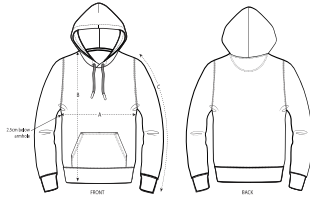

WHITES

COLORS

ESSENTIAL HEATHERS

UNISEX HOODIE SWEATSHIRTS  
STSU011 - ARCHER

La felpa con cappuccio unisex dalla vestibilità media

Vestibilità media

- Manica a giro
- Cappuccio a doppio strato nel tessuto principale
- Cordini rotondi tono su tono con estremità in metallo chiuse
- Occhielli in metallo
- Fettuccia a spina di pesce all'interno del collo
- Mezzaluna all'interno del collo nel tessuto principale
- Fondo manica e bordo inferiore a costine 1x1
- Doppia impuntura su giromanica, polsino e bordo inferiore
- Tasca a marsupio sul davanti

Combo options

Shell : Felpa non garzata , 85% cotone biologico filato e pettinato , 15% poliestere riciclato , Fabric washed , Scamosciato leggero , 300 GSM

Printing Specifications

Per le tecniche di stampa più appropriate, scarica la nostra guida alla stampa

Certifications & memberships

Wash Instructions

Lavare i colori simili insieme, non stirare sulla stampa, lavare e stirare al rovescio.

SIZES		XXS	XS	S	M	L	XL	XXL	3XL
A	Half Chest	46	49	52	55	58	61	64	67
B	Body Length	60.5	62.5	68	72	74	76	78	80
C	Sleeve Length	57	59	62.5	65	68.5	69	69.5	70

## PACKING

SIZES		XXS	XS	S	M	L	XL	XXL	3XL
	PCS/BAG	5	5	5	5	5	5	5	5
	PCS/BOX	10	20	20	20	20	20	20	10