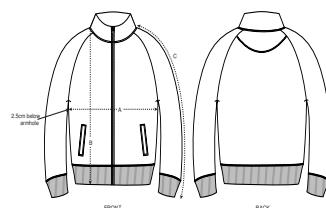

UOMO ZIP-THRU SWEATSHIRTS
STANLEY TRAILER

STSM612

Felpa da uomo con zip e collo alto

Felpata
85% cotone biologico filato e pettinato, 15% poliestere riciclato
300 GSM

- Maniche raglan
- Collo alto nel tessuto principale
- Nastrino di rinforzo con motivo spigato sull'interno collo
- Mezzaluna sull'interno collo nel tessuto principale
- Zip centrale in metal sul davanti
- 2 tasche a filetto sul davanti
- Fondo manica e bordo inferiore lavorati a costine 1x1
- Doppia impuntura a fondo manica e sul bordo inferiore

VESTIBILITÀ MEDIA

S	M	L	XL	XXL
---	---	---	----	-----

Size guide

SIZES	S	M	L	XL	XXL
A Half Chest	51.5	54	57	60	63
B Body Length	70	72	74	76	78
C Sleeve Length	79	80.5	82	83.5	85

Printing Specifications

Compatibile con tutti i tipi di personalizzazione. Consultate la nostro sito web per maggiori informazioni.