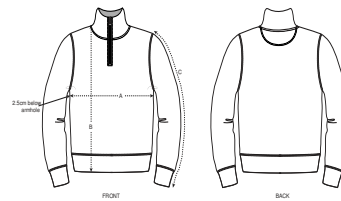

UOMO CREW NECK SWEATSHIRTS
STANLEY TRUCKER

STSM611

Felpa con zip al colle da donna

Felpata

85% cotone biologico filato e pettinato, 15% poliestere riciclato
300 GSM

- Maniche a giro
- Collo alto nel tessuto principale
- Nastrino di rinforzo con motivo spigato sull'interno collo
- Mezzaluna sull'interno collo nel tessuto principale
- Mezzo zip centrale in metal sul davanti
- Fondo manica e bordo inferiore lavorati a costine 1x1
- Doppia impuntura alle spalle, fondo manica e sul bordo inferiore

VESTIBILITÀ MEDIA

XS	S	M	L	XL	XXL
----	---	---	---	----	-----

Size guide

SIZES		XS	S	M	L	XL	XXL
A	Half Chest	48	50.5	53	56	59	62
B	Body Length	68	70	72	74	76	78
C	Sleeve Length	63	64.5	66	67.5	69	70.5

Combo options