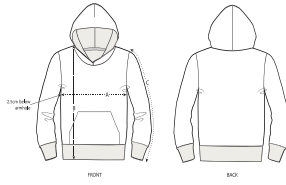

NEW STYLE

COLORS

BAMBINO HOODIE SWEATSHIRTS STSK942 - MINI CRUISER DIP DYE

La felpa con cappuccio dip dye per ragazzi

Vestibilità media

- Maniche a giro
- Cappuccio foderato in jersey
- Fettuccia in jersey all'interno del collo
- Mezzaluna all'interno del collo nel tessuto principale
- Impuntura singola sullo scollo
- Fondo manica e bordo inferiore a costine 1x1
- Doppia impuntura su giromanica, fondo manica e bordo inferiore
- Tasca a marsupio con doppia impuntura larga
- Tinto per immersione, ogni capo può avere un aspetto diverso, potrebbe rilasciare colore, seguire le istruzioni di lavaggio sull'etichetta
- Leggere attentamente le raccomandazioni per la stampa

Combo options

Slammer Dip Dye

Mini Creator Dip Dye

Mini Shake Dip Dye

Shell : Felpa garzata , 100% cotone biologico filato e pettinato , Capo lavato ,
Capo tinto , 300 GSM

Printing Specifications

Scarica la nostra guida alla stampa per informazioni sulle tecniche adatte

SIZES		3-4	5-6	7-8	9-11	12-14
A	Half Chest	35	37	39	43	46
B	Body Length	42	46	51.5	57.5	62.5
C	Sleeve Length	36.5	42	48	54	59

PACKING

SIZES	3-4	5-6	7-8	9-11	12-14
PCS/BAG	5	5	5	5	5
PCS/BOX	20	20	20	20	20