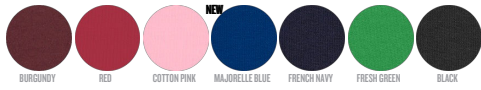

BAMBINO CREW NECK SWEATSHIRTS
MINI SCOUTER

STSK916

Felpa Iconic girocollo da bambino

Felpa garzata
85% cotone biologico filato e pettinato, 15% poliestere riciclato
300 GSM

- Maniche raglan
- Collo a costine 1x1
- Nastro di rinforzo in jersey sull'interno collo
- Mezzaluna sull'interno collo nel tessuto
- Fondo manica e bordo inferiore lavorati a costine 1x1
- Doppia impuntura su giromanica, fondo manica e bordo inferiore

COLORS

ESSENTIAL HEATHERS

VESTIBILITÀ MEDIA

3-4	5-6	7-8	9-11	12-14
98-104cm	110-116cm	122-128cm	134-148cm	152-164cm

Size guide

SIZES		3-4	5-6	7-8	9-11	12-14
A	Half Chest	35	37	39	43	46
B	Body Length	42	46	51.5	57.5	61
C	Sleeve Length	41.5	46	53.5	59.5	65.5

Combo options

Printing Specifications

Compatibile con tutti i tipi di personalizzazione. Consultate la nostro sito web per maggiori informazioni.

STANLEY/STELLA

Wash similar colours together, do not iron on print, wash and iron inside out.