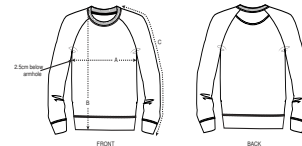

BAMBINO CREW NECK SWEATSHIRTS
MINI SCOUTER

STSK916

Felpa Iconic girocollo da bambino

Felpa garzata
85% cotone biologico filato e pettinato, 15% poliestere riciclato
300 GSM

- Maniche raglan
- Collo a costine 1x1
- Nastro di rinforzo in jersey sull'interno collo
- Mezzaluna sull'interno collo nel tessuto
- Fondo manica e bordo inferiore lavorati a costine 1x1
- Doppia impuntura su giromanica, fondo manica e bordo inferiore

COLORS

ESSENTIAL HEATHERS

VESTIBILITÀ MEDIA

3-4	5-6	7-8	9-11	12-14
98-104cm	110-116cm	122-128cm	134-148cm	152-164cm

Size guide

SIZES		3-4	5-6	7-8	9-11	12-14
A	Half Chest	35	37	39	43	46
B	Body Length	42	46	51.5	57.5	61
C	Sleeve Length	41.5	46	53.5	59.5	65.5

Combo options

Printing Specifications

Compatibile con tutti i tipi di personalizzazione. Consultate la nostro sito web per maggiori informazioni.

STANLEY/STELLA

Wash similar colours together, do not iron on print, wash and iron inside out.