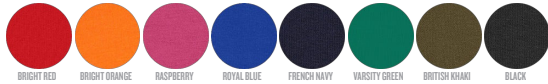

BAMBINO CREW NECK SWEATSHIRTS
MINI CHANGER

STSK913

Iconica felpa girocollo da bambino

Felpata
85% cotone biologico filato e pettinato, 15% poliestere riciclato
300 GSM

- Maniche a giro
- Collo, fondo manica e bordo inferiore lavorati a costine 1x1
- Nastri di rinforzo in jersey sull'interno collo
- Mezzaluna sull'interno collo nel tessuto principale
- Impuntura semplice sullo scollo
- Doppia impuntura su giromanica, fondo manica e bordo inferiore

WHITES

WHITE

COLORS

BRIGHT RED

BRIGHT ORANGE

RASPBERRY

ROYAL BLUE

FRENCH NAVY

VARSITY GREEN

BRITISH KHAHI

BLACK

ESSENTIAL
HEATHERS

CREAM HEATHER
PINK

HEATHER GREY

VESTIBILITÀ MEDIA

3-4	5-6	7-8	9-11	12-14
98-104cm	110-116cm	122-128cm	134-148cm	152-164cm