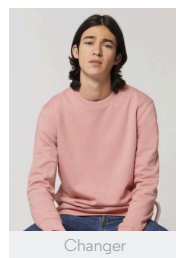

Combo options

Changer

Printing Specifications

Compatibile con tutti i tipi di personalizzazione. Consultate la nostro sito web per maggiori informazioni.

STANLEY/STELLA

Lavare insieme a capi di colori simili, non stirare sulla stampa, lavare e stirare al rovescio.