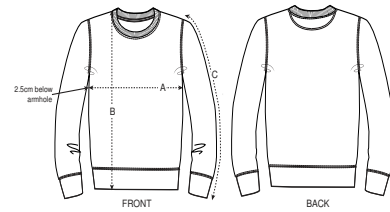

BAMBINO CREW NECK SWEATSHIRTS
MINI CHANGER

STSK913

Iconica felpa girocollo da bambino

Felpata
85% cotone biologico filato e pettinato, 15% poliestere riciclato
300 GSM

- Maniche a giro
- Collo, fondo manica e bordo inferiore lavorati a costine 1x1
- Nastri di rinforzo in jersey sull'interno collo
- Mezzaluna sull'interno collo nel tessuto principale
- Impuntura semplice sullo scollo
- Doppia impuntura su giromanica, fondo manica e bordo inferiore

VARSITY GREEN

BRITISH KHAHI

BLACK

ESSENTIAL
HEATHERS

CREAM HEATHER
PINK

HEATHER GREY

VESTIBILITÀ MEDIA

3-4	5-6	7-8	9-11	12-14
98-104cm	110-116cm	122-128cm	134-148cm	152-164cm

Size guide

SIZES		3-4	5-6	7-8	9-11	12-14
A	Half Chest	35	37	39	43	46
B	Body Length	42	46	51.5	57.5	61
C	Sleeve Length	36.5	42	48	54	59

Combo options

Changer

Printing Specifications

Compatibile con tutti i tipi di personalizzazione. Consultate la nostro sito web per maggiori informazioni.