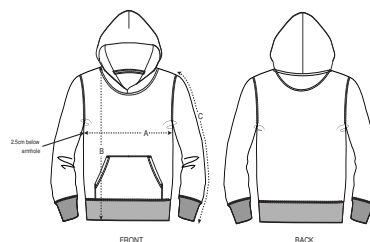

BAMBINO HOODIE SWEATSHIRTS  
**MINI CRUISER**

STSK911

**Iconica felpa con cappuccio da bambino**

Felpata  
85% cotone biologico filato e pettinato, 15% poliestere riciclato  
300 GSM

- Maniche a giro
- Cappuccio foderato in jersey
- Nastrino di rinforzo in jersey sull'interno collo
- Mezzaluna sull'interno collo nel tessuto principale
- Impuntura semplice sullo scollo
- Fondo manica e bordo inferiore lavorati a costine 1x1
- Doppia impuntura su giromanica, fondo manica e bordo inferiore
- Tasca a marsupio con doppia impuntura larga

**VESTIBILITÀ MEDIA**

3-4	5-6	7-8	9-11	12-14
98-104cm	110-116cm	122-128cm	134-148cm	152-164cm

Size guide

SIZES		3-4	5-6	7-8	9-11	12-14
A	Half Chest	35	37	39	43	46
B	Body Length	42	46	51.5	57.5	62.5
C	Sleeve Length	36.5	42	48	54	59