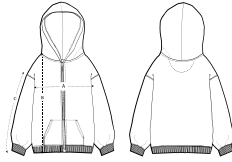

NEW STYLE

COLORS

ESSENTIAL HEATHERS

BAMBINO FELPA CON ZIP

STSKI82 - MINI CULTIVATOR 2.0

L'iconica felpa con cappuccio per bambini con zip intera

Vestibilità media

- Maniche cucite
- Cappuccio foderato in tessuto principale
- Nastro in jersey single alla cucitura interna del collo posteriore
- Mezza luna in tessuto principale sulla parte posteriore del collo con doppia ago da 3 mm
- Cucitura a punto singolo alla cucitura dello scollo
- Costina 1x1 sull'orlo delle maniche e sull'orlo inferiore
- Cucitura a punto doppio centrata sulla cucitura sull'orlo, sul polsino e sull'emmanchure
- Tasca a marsupio con cucitura a punto singolo da 3 mm
- Cerniera in metallo a vista sul davanti centrale

Shell : Felpa garzata , 100% cotone biologico filato e pettinato , Visiera washed , 300 GSM

Printing Specifications

For suitable print techniques, please download our printing guide

Certifications & memberships

Wash Instructions

Wash similar colours together, no ironing on print, wash and iron inside out.

SIZES	3-4	5-6/110-116CM	7-8/122-128CM	9-11/134-146CM	12-14
A Half Chest	38	40	42	46	50
B Body Length	43	46	52	59	66
C Sleeve Length	35	37.5	43.5	50.5	57.5