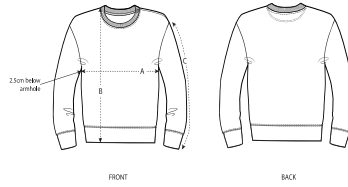

WHITES

COLORS

ESSENTIAL

HEATHERS

BABY CREW NECK SWEATSHIRTS STSB920 - BABY CHANGER

L'iconica felpa girocollo per neonati

Vestibilità media

- Maniche a giro
- Girocollo, polso e girovita a costine 1x1
- Abbottonatura sulla spalla con 1 bottone a pressione tono su tono e 1 bottone a pressione nascosto per facilitare l'indossatura
- Fettuccia di rinforzo in jersey sull'interno collo
- Mezzaluna sull'interno collo nel tessuto principale
- Impuntura semplice sul girocollo
- Doppia impuntura su giromanica e girovita

Combo options

Shell : Felpa non garzata , 85% cotone biologico filato e pettinato , 15% poliestere riciclato , Fabric washed , Scamosciato leggero , 280 GSM

Printing Specifications

For suitable print techniques, please download our printing guide

Certifications & memberships

Wash Instructions

Lavare insieme colori simili, non mettere la stampa a contatto diretto con il ferro da stiro, lavare e stirare al rovescio.

SIZES	6-12 M/68-80CM	12-18 M/80-86CM	18-24 M/86-92CM	24-36 M/92-98CM
A Half Chest	29.5	31	32.5	33.5
B Body Length	32	33.5	35.5	38
C Sleeve Length	22	22.5	24.5	27

PACKING

SIZES	6-12 M/68-80CM	12-18 M/80-86CM	18-24 M/86-92CM	24-36 M/92-98CM
PCS/BAG	5	5	5	5
PCS/BOX	30	30	30	30