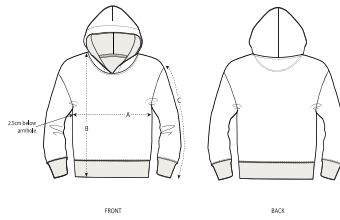

BABY HOODIE SWEATSHIRTS
STSB919 - BABY CRUISER

L'iconica felpa con cappuccio per neonati

Vestibilità media

- Maniche a giro
- Cappuccio foderato in jersey
- Girocollo più ampio per una fit semplice
- Fettuccia di rinforzo in jersey sull'interno collo
- Mezzaluna sull'interno collo nel tessuto principale
- Impuntura semplice lungo il girocollo e l'apertura del cappuccio
- Giromanica e girovita a costine 1x1
- Doppia impuntura su giromanica e girovita

HEATHERS

HEATHER GREY

Shell : Felpa non garzata , 85% cotone biologico filato e pettinato , 15% poliestere riciclato , Fabric washed , Scamosciato leggero , 280 GSM

Printing Specifications

For suitable print techniques, please download our printing guide

Certifications & memberships

Wash Instructions

Lavare insieme colori simili, non mettere la stampa a contatto diretto con il ferro da stiro, lavare e stirare al rovescio.

SIZES	6-12 M/68-80CM	12-18 M/80-86CM	18-24 M/86-92CM	24-36 M/92-98CM
A Half Chest	29.5	31	32.5	33.5
B Body Length	30.5	32	34	36.5
C Sleeve Length	22	22.5	24.5	27

PACKING

SIZES	6-12 M/68-80CM	12-18 M/80-86CM	18-24 M/86-92CM	24-36 M/92-98CM
PCS/BAG	5	5	5	5
PCS/BOX	30	30	30	30