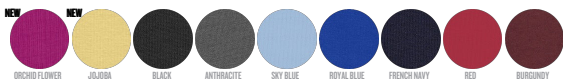

NEW STYLE

DONNA POLO
STPW333 - STELLA ELLISER

Polo donna

Aderente

- Manica a giro
- Colletto e polsini a coste piatte
- Nastrino di rinforzo in jersey semplice sull'interno del collo
- Pattina anteriore a 2 bottoni nella stessa tonalità del capo
- Spacchetti sulle cuciture laterali con risvolto di rinforzo in jersey semplice
- Cuciture delle spalle con impuntura semplice
- Bordo inferiore con doppia impuntura stretta

WHITES

COLORS

ESSENTIAL
HEATHERS

SIZES		XXS	XS	S	M	L	XL	XXL	XXXL
A	Half Chest	38.5	41	43.5	46.5	49.5	52.5	55.5	58.5
B	Body Length	59	61	63	65	67	68	68	68
C	Sleeve Length	16.5	17.5	17.5	18.5	18.5	19.5	19.5	20.5

Shell : Piqué , 95% cotone biologico filato e pettinato , 5% elastan , Fabric washed , 200 GSM