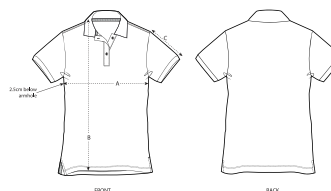

NEW STYLE

DONNA POLO
STPW333 - STELLA ELLISER

Polo donna

Aderente

- Manica a giro
- Colletto e polsini a coste piatte
- Nastrino di rinforzo in jersey semplice sull'interno del collo
- Pattina anteriore a 2 bottoni nella stessa tonalità del capo
- Spacchetti sulle cuciture laterali con risvolto di rinforzo in jersey semplice
- Cuciture delle spalle con impuntura semplice
- Bordo inferiore con doppia impuntura stretta

WHITES

COLORS

ESSENTIAL
HEATHERS

SIZES		XXS	XS	S	M	L	XL	XXL	XXXL
A	Half Chest	38.5	41	43.5	46.5	49.5	52.5	55.5	58.5
B	Body Length	59	61	63	65	67	68	68	68
C	Sleeve Length	16.5	17.5	17.5	18.5	18.5	19.5	19.5	20.5