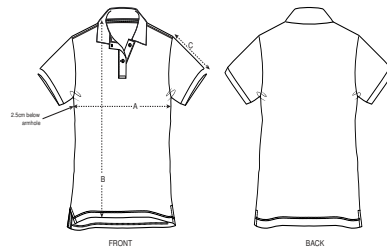

DONNA POLO
STELLA DEVOTER

 50 per box

STPW034

Polo da donna

Piqué
95% cotone biologico filato e pettinato, 5% elasthan
200 GSM

- Maniche a giro
- Collo e fondo manica lavorati a costine
- Nastro di rinforzo a motivo spigato sull'interno collo
- Pattina con 2 bottoni colore tono su tono
- Spacchetti laterali con finitura interna a motivo spigato
- Impuntura semplice su cuciture spalla
- Doppia impuntura stretta sul bordo inferiore
- Parte posteriore più lunga

VESTIBILITÀ MEDIA

XS	S	M	L	XL	XXL*
----	---	---	---	----	------

Size guide

SIZES		XS	S	M	L	XL	XXL
A	Half Chest	41	43.5	46.5	49.5	52.5	55.5
B	Body Length	62	64	66	68	69	69
C	Sleeve Length	15	15	16	16	17	17