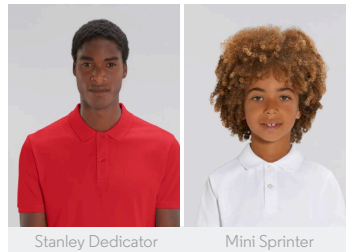

Combo options

Printing Specifications

Compatibile con tutti i tipi di personalizzazione. Consultate la nostro sito web per maggiori informazioni.