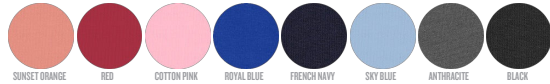

Combo options

Printing Specifications

Compatibile con tutti i tipi di personalizzazione. Consultate la nostro sito web per maggiori informazioni.

WHITES

WHITE

COLORS

SUNSET ORANGE

RED

COTTON PINK

ROYAL BLUE

FRENCH NAVY

SKY BLUE

ANTHRACITE

BLACK

ESSENTIAL
HEATHERS

HEATHER GREY

*Size available on limited number of colours. Please check our webshop for latest information

STANLEY/STELLA

Lavare insieme a capi di colori simili, non stirare sulla stampa, lavare e stirare al rovescio.