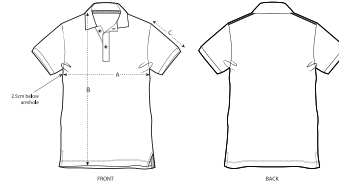

SPECIAL
HEATHERS

UNISEX POLO
STPU334 - PREPSTER SPACE DYE

Polo unisex space-dye

Vestibilità media

- Manica a giro
- Colletto e polsini a coste piatte
- Nastrino di rinforzo in jersey semplice sull'interno del collo
- Pattina anteriore a 2 bottoni nella stessa tonalità del capo
- Spacchetti sulle cuciture laterali con risvolto di rinforzo in jersey semplice
- Cuciture delle spalle con impuntura semplice
- Bordo inferiore con doppia impuntura stretta

SIZES		XXS	XS	S	M	L	XL	XXL	XXXL
A	Half Chest	45	47.5	50.5	53.5	56.5	59.5	62.5	65.5
B	Body Length	63.5	65.5	68.5	71.5	73.5	75.5	77.5	80.5
C	Sleeve Length	21	21.5	22.5	23.5	24.5	24.5	25.5	26.5

Combo options