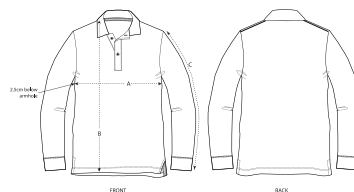

WHITES

WHITE

COLORS

ESSENTIAL

HEATHERS

UNISEX POLO

STPU332 - PREPSTER LONG SLEEVE

Polo unisex a manica lunga

Vestibilità media

- Manica a giro
- Colletto a coste piatte
- Nastrino di rinforzo in jersey semplice sull'interno del collo
- Pattina anteriore a 2 bottoni nella stessa tonalità del capo
- Spacchetti sulle cuciture laterali con risvolto di rinforzo in jersey semplice
- Cuciture delle spalle con impuntura semplice
- Polsini a costine 1x1
- Bordo inferiore con doppia impuntura stretta

SIZES		XXS	XS	S	M	L	XL	XXL	XXXL
A	Half Chest	45	47.5	50.5	53.5	56.5	59.5	62.5	65.5
B	Body Length	63.5	65.5	68.5	71.5	73.5	75.5	77.5	80.5
C	Sleeve Length	61	62	66	67.5	69	70.5	72	72

Combo options

Prepster