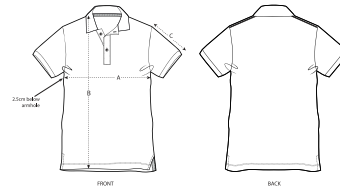

UNISEX POLO
STPU331 - PREPSTER

Polo unisex

Vestibilità media

- Manica a giro
- Colletto e polsini a coste piatte
- Nastrino di rinforzo in jersey semplice sull'interno del collo
- Pattina anteriore a 2 bottoni nella stessa tonalità del capo
- Spacchetti sulle cuciture laterali con risvolto di rinforzo in jersey semplice
- Cuciture delle spalle con impuntura semplice
- Bordo inferiore con doppia impuntura stretta

WHITES

COLORS

ESSENTIAL HEATHERS

SIZES	XXS	XS	S	M	L	XL	XXL	XXXL	XXXXL	XXXXXL
A Half Chest	45	47.5	50.5	53.5	56.5	59.5	62.5	65.5	73.5	78.5
B Body Length	63.5	65.5	68.5	71.5	73.5	75.5	77.5	80.5	81.5	83.5
C Sleeve Length	21	21.5	22.5	23.5	24.5	24.5	25.5	26.5	26.5	27