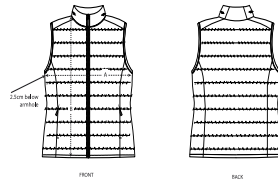

FRENCH NAVY

RED

FLAME ORANGE

Il gilet imbottito da donna

Aderente

- Senza maniche
- Collo alto
- Cerniera in nylon rovesciata al centro sul davanti
- Tasche a filetto con zip e tirazip supplementare in gros grain
- Sbieco elasticizzato sul giromanica
- Interamente imbottito
- Inserti laterali per una migliore vestibilità
- Cuciture interne rifinite con sbieco
- Fondo con stopper regolabili in plastica e cordino elastico

Combo options

Stanley Climber

Shell : Plain Weave , 100% poliestere riciclato , Fluorine-free DWR , 75 GSM

Padding : 100% poliestere riciclato , 175 GSM

Lining : Plain Weave , 100% poliestere riciclato , Fluorine-free DWR , 75 GSM

Chiudere tutte le cerniere prima del lavaggio.

SIZES		XS	S	M	L	XL	XXL
A	Half Chest	47	50	53	56	59	62
B	Body Length	58	60	62	64	66	68

PACKING

SIZES	XS	S	M	L	XL	XXL
PCS/BAG	5	5	5	5	5	5
PCS/BOX	10	10	10	10	10	10