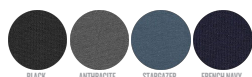

JADE - 175 CM - S

COLORS

BLACK ANTHRACITE STARBAZER FRENCH NAVY

DONNA GIACCA SENZA IMBOTTITURA STJWI66 - STELLA NAVIGATOR

La giacca softshell da donna

Vestibilità media

- Collo alto con manica a giro
- Orlo inferiore con fermacorda regolabile in plastica e cordino elastico
- Zip in nylon rovesciata al centro davanti
- Tasche esterne a filetto con zip e tirazip elastico e riflettente
- Strato interno in pile accoppiato
- Inserti laterali e tessuto elasticizzato per una silhouette migliore
- Apertura sulle maniche regolabile con velcro
- Cuciture interne rifinite con fettuccia riciclata
- Idrorepellente
- Traspirante e antivento

Combo options

Stella Discoverer

Stanley Discoverer

Stanley Navigator

Shell : Balanced Plain weave , 6% Elastane , 94% Polyester - Recycled , Fluorine-free DWR , 342 GSM

Printing Specifications

Certifications & memberships