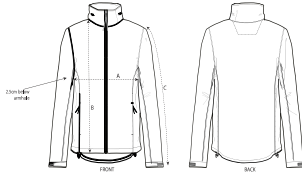

JADE - 175 CM - S

COLORS

BLACK ANTHRACITE STARBAZER FRENCH NAVY

DONNA GIACCA SENZA IMBOTTITURA STJWI66 - STELLA NAVIGATOR

La giacca softshell da donna

Vestibilità media

- Collo alto con manica a giro
- Orlo inferiore con fermacorda regolabile in plastica e cordino elastico
- Zip in nylon rovesciata al centro davanti
- Tasche esterne a filetto con zip e tirazip elastico e riflettente
- Strato interno in pile accoppiato
- Inserti laterali e tessuto elasticizzato per una silhouette migliore
- Apertura sulle maniche regolabile con velcro
- Cuciture interne rifinite con fettuccia riciclata
- Idrorepellente
- Traspirante e antivento

Combo options

Stella Discoverer

Stanley Discoverer

Stanley Navigator

Shell : Balanced Plain weave , 6% Elastane , 94% Polyester - Recycled , Fluorine-free DWR , 342 GSM

Printing Specifications

Certifications & memberships

Wash Instructions

Lavare in lavatrice a freddo, lavare i colori simili insieme, non stirare, non usare l'asciugatrice, non lavare a secco

SIZES		XS	S	M	L	XL	XXL
A	Half Chest	47	50	53	56	59	63
B	Body Length	61	63	65	67	69	71
C	Sleeve Length	59.5	61	62.5	64	65.5	65.5