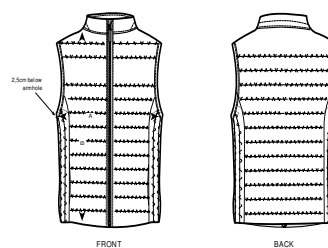

DONNA GIUBBOTTO IMBOTTITO  
**STELLA WALKS**

STJW081

**Gilet da donna**

Ripstop  
100% poliestere riciclato, 100% Elastomultiester with Sorona®  
70 GSM

- Senza maniche
- Zip centrale in nylon sul davanti, tirazip con finitura in fettuccia a motivo spigato e rinforzo sul mento
- Tasche laterali con zip nylon invisibile
- Inserti laterali per un taglio migliore
- Sbieco elasticizzato sul giromanica
- Asola per appenderlo a motivo spigato nel collo
- Interamente imbottito
- Zip interna su bordo inferiore per una facile personalizzazione

VESTIBILITÀ MEDIA

XS	S	M	L	XL
----	---	---	---	----

Size guide

SIZES		XS	S	M	L	XL
A	Half Chest	46	49	52	55	58
B	Body Length	56	58	60	62	64

Combo options

Stanley Hikes

Printing Specifications

Compatibile con tutti i tipi di personalizzazione. Consultate la nostro sito web per maggiori informazioni.