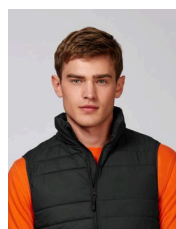

DONNA GIUBBOTTO IMBOTTITO  
**STELLA WALKS**

STJW081

**Gilet da donna**

Ripstop  
100% poliestere riciclato, 100% Elastomultiester with Sorona®  
70 GSM

- Senza maniche
- Zip centrale in nylon sul davanti, tirazip con finitura in fettuccia a motivo spigato e rinforzo sul mento
- Tasche laterali con zip nylon invisibile
- Inserti laterali per un taglio migliore
- Sbieco elasticizzato sul giromanica
- Asola per appenderlo a motivo spigato nel collo
- Interamente imbottito
- Zip interna su bordo inferiore per una facile personalizzazione

VESTIBILITÀ MEDIA

XS	S	M	L	XL
----	---	---	---	----

Size guide

SIZES		XS	S	M	L	XL
A	Half Chest	46	49	52	55	58
B	Body Length	56	58	60	62	64

Combo options

Stanley Hikes

Printing Specifications

Compatibile con tutti i tipi di personalizzazione. Consultate la nostro sito web per maggiori informazioni.

**STANLEY/STELLA**

COLORS

NAVY

BLACK