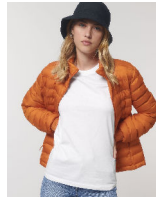

Combo options

Stella Voyager

WHITES

OFF WHITE

COLORS

BLACK

BRITISH KHAKI

ROYAL BLUE

FRENCH NAVY

RED

DEEP METAL

FLAME ORANGE

Shell : Plain Weave , 100% poliestere riciclato , Fluorine-free DWR , 75 GSM

Padding : 100% poliestere riciclato , 175 GSM

Lining : Plain Weave , 100% poliestere riciclato , Fluorine-free DWR , 75 GSM

Printing Specifications

Scarica la nostra guida alla stampa per informazioni sulle tecniche adatte