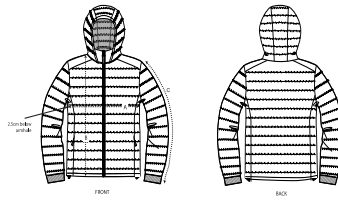

#### Wash Instructions

Lavare con colori simili, non stirare, lavare al rovescio.

Chiudere tutte le cerniere prima del lavaggio.

SIZES		S	M	L	XL	XXL	3XL
A	Half Chest	55.5	58	61.5	65	68.5	72
B	Body Length	68	70	73	75	77	79
C	Sleeve Length	67.5	69	70.5	72	73.5	73.5