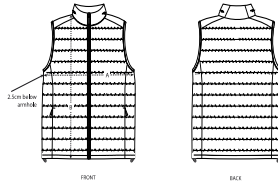

Combo options

Stella Climber

Shell : Plain Weave , 100% poliestere riciclato , Fluorine-free DWR , 75 GSM

Padding : 100% poliestere riciclato , 175 GSM

Lining : Plain Weave , 100% poliestere riciclato , Fluorine-free DWR , 75 GSM

Chiudere tutte le cerniere prima del lavaggio.

SIZES		S	M	L	XL	XXL	3XL
A	Half Chest	53.5	56	59.5	63	66.5	70
B	Body Length	65	68.5	70.5	72.5	74.5	76.5