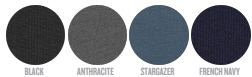

BEN - 183 CM - M

COLORS

BLACK ANTHRACITE STARBAZER FRENCH NAVY

UOMO GIACCA SENZA IMBOTTITURA

STJMI58 - STANLEY DISCOVERER

La giacca softshell con cappuccio da uomo

Vestibilità media

- Manica a giro
- Collo alto e cappuccio a inserti
- Bordo del cappuccio e orlo inferiore con fermacorda regolabile in plastica e cordino elastico
- Zip in nylon rovesciata al centro davanti
- Tasche a filetto con zip e tirazip elastico e riflettente
- Strato interno in pile accoppiato
- Inserti laterali e tessuto elasticizzato per una silhouette migliore
- Apertura sulle maniche regolabile con velcro
- Cuciture interne rifinite con fettuccia riciclata
- Idrorepellente, traspirante e antivento

Combo options

Stella Discoverer

Stanley Navigator

Stella Navigator

Shell : Balanced Plain weave , 6% Elastane , 94% Polyester - Recycled , Fluorine-free DWR , 342 GSM

Printing Specifications

Certifications & memberships