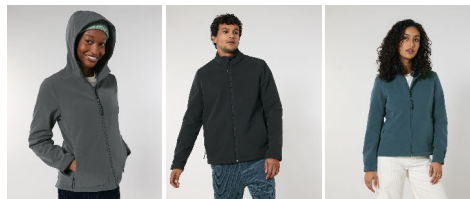

BEN - 183 CM - M

COLORS

BLACK ANTHRACITE STARBAZER FRENCH NAVY

UOMO GIACCA SENZA IMBOTTITURA

STJMI58 - STANLEY DISCOVERER

La giacca softshell con cappuccio da uomo

Vestibilità media

- Manica a giro
- Collo alto e cappuccio a inserti
- Bordo del cappuccio e orlo inferiore con fermacorda regolabile in plastica e cordino elastico
- Zip in nylon rovesciata al centro davanti
- Tasche a filetto con zip e tirazip elastico e riflettente
- Strato interno in pile accoppiato
- Inserti laterali e tessuto elasticizzato per una silhouette migliore
- Apertura sulle maniche regolabile con velcro
- Cuciture interne rifinite con fettuccia riciclata
- Idrorepellente, traspirante e antivento

Combo options

Stella Discoverer

Stanley Navigator

Stella Navigator

Shell : Balanced Plain weave , 6% Elastane , 94% Polyester - Recycled , Fluorine-free DWR , 342 GSM

Printing Specifications

Certifications & memberships