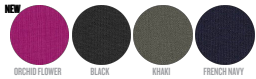

NEW STYLE

COLORS

ORCHID FLOWER BLACK KHAKI FRENCH NAVY

ESSENTIAL HEATHERS

MID HEATHER GREY CREAM HEATHER GREY

DONNA ABITO DI FELPA

STDWIGI - STELLA KICKER

Abito oversize a girocollo donna

Oversize

- Manica a giro
- Colletto, polsini e bordo inferiore a costine 1x1
- Nastrino di rinforzo con motivo spigato sull'interno collo
- Mezzaluna sul retro del collo nel tessuto principale
- Polsini e bordo inferiore con impuntura semplice