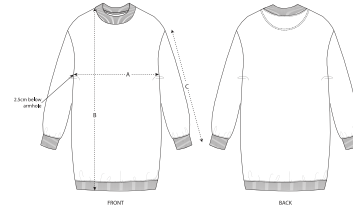

NEW STYLE

COLORS

ORCHID FLOWER BLACK KHAKI FRENCH NAVY

ESSENTIAL HEATHERS

MID HEATHER GREY CREAM HEATHER GREY

DONNA ABITO DI FELPA

STDWIGI - STELLA KICKER

Abito oversize a girocollo donna

Oversize

- Manica a giro
- Colletto, polsini e bordo inferiore a costine 1x1
- Nastrino di rinforzo con motivo spigato sull'interno collo
- Mezzaluna sul retro del collo nel tessuto principale
- Polsini e bordo inferiore con impuntura semplice

SIZES		XS	S	M	L	XL	XXL
A	Half Chest	58.5	61	64	67	70	73
B	Body Length	87	89	91	93	94	95
C	Sleeve Length	54	54	55	55.5	56	56

Combo options

Stella Kicker Tie and Dye

Printing Specifications

Scarica la nostra guida alla stampa per informazioni sulle tecniche adatte