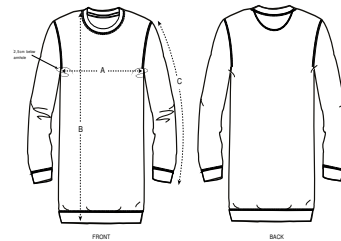

Size guide

SIZES		XS	S	M	L	XL
A	Half Chest	46	48.5	51.5	54.5	57.5
B	Body Length	86	88	90	92	93
C	Sleeve Length	61	61	62	62.5	63

Printing Specifications

Compatibile con tutti i tipi di personalizzazione. Consultate il nostro sito web per maggiori informazioni.

COLORS

BLACK

ESSENTIAL
HEATHERS

CREAM HEATHER GREY MID HEATHER GREY

SPECIAL
HEATHERS

BLACK HEATHER CRANBERRY BLACK HEATHER BLUE

STANLEY/STELLA

Lavare insieme a capi di colori simili, non stirare sulla stampa, lavare e stirare al rovescio.