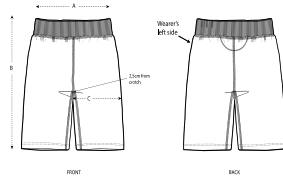

COLORS

DONNA PANTALONCINI JOGGING STBW586 - STELLA RYDER

I pantaloncini aderenti da donna

Aderente

- Girovita a costine 2x2
- Mezzaluna nel tessuto principale sul retro
- Girovita, apertura tasche e cavallo con flatlock
- Orlo inferiore con doppia impuntura stretta

Combo options

Stella Wilder

Shell : 2-Thread Terry , 100% cotone biologico filato e pettinato , Fabric washed , Scamosciato leggero , 270 GSM

Printing Specifications

For suitable print techniques, please download our printing guide

Certifications & memberships

Wash Instructions

Lavare insieme colori simili, non mettere la stampa a contatto diretto con il ferro da stiro, lavare e stirare al rovescio.

SIZES		XS	S	M	L	XL	XXL
A	Waist	27	28.5	30	32	34	36
B	Leg Length	47	48.5	50	51.5	52.5	53.5
C	Tight	24.5	25.5	26.5	28	29.5	31

PACKING

SIZES		XS	S	M	L	XL	XXL
PCS/BAG		5	5	5	5	5	5
PCS/BOX		20	20	20	20	20	20