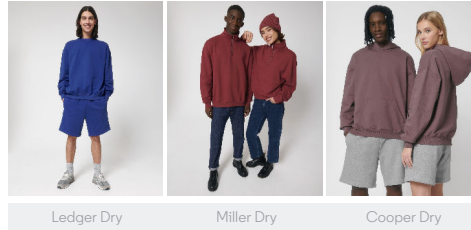

Combo options

Shell : Felpa non garzata , 100% Cotton - Organic Carded , Dry Handfeel , 400 GSM

Printing Specifications

Scarica la nostra guida alla stampa per informazioni sulle tecniche adatte

Certifications & memberships

Wash Instructions

Lavare con colori simili, non stirare sulla stampa, lavare e stirare al rovescio.