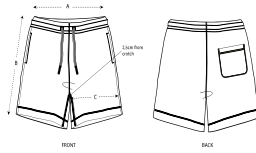

#### Vestibilità comoda

- Fascia in vita elasticizzata nel tessuto principale
- Cordini rotondi tono su tono con estremità in metallo
- Occhielli ricamati
- Fodera delle tasche in jersey
- Tasca applicata sul retro
- Fascia in vita, apertura delle tasche e cuciture del cavallo con impuntura singola
- Fondo e interno gamba con doppia impuntura larga

#### Wash Instructions

Lavare con colori simili, non stirare sulla stampa, lavare e stirare al rovescio.

SIZES	XXS	XS	S	M	L	XL	XXL	3XL
A Waist	35.5	36	39	42	45	48	51	52
B Leg Length	43	45	47	49	51	53	55	55
C Tight	31.5	32	33	34	35	36.5	38	39