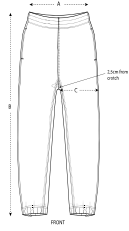

#### Wash Instructions

Lavare insieme colori simili, non mettere la stampa a contatto diretto con il ferro da stiro, lavare e stirare al rovescio.

SIZES	XXS	XS	S	M	L	XL	XXL	3XL
A Waist	33.5	35	37	39.5	42.5	45.5	48.5	49.5
B Leg Length	100	100.5	101.5	103.5	105.5	107.5	109.5	109.5
C Tight	32.5	32.5	34	35	36	37.5	39	40