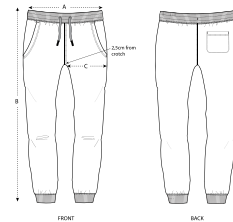

COLORS

UNISEX PANTALONI JOGGING STBU579 - MOVER SPLATTER

Pantaloni tuta unisex a spruzzo

Vestibilità media

- Girovita a costine 1x1
- Cordoncini tubolari tono su tono con estremità in metallo
- Occhielli in metallo
- Tasche foderate in jersey semplice
- Tasca applicata sul retro
- Fondo gamba a costine 1x1
- Girovita, apertura delle tasche, cuciture del cavallo e fondo gamba con doppia impuntura
- Tintura in capo, ogni capo potrebbe avere un aspetto diverso, i colori potrebbero stingere, seguire le istruzioni per il lavaggio sull'etichetta
- Lo speciale lavaggio avrà una copertura irregolare su ogni capo
- Leggere attentamente le raccomandazioni per la stampa

SIZES		XXS	XS	S	M	L	XL	XXL	XXXL
A	Waist	33.5	34	37	40	43	46	49	50
B	Leg Length	98	100	102	104	106	108	110	110
C	Tight	28	28	29.5	30	31	32.5	34	35

Combo options

Printing Specifications

Scarica la nostra guida alla stampa per informazioni sulle tecniche adatte

Shell : Felpa non garzata , 100% cotone biologico filato e pettinato , Capo lavato , Capo tinto , 300 GSM