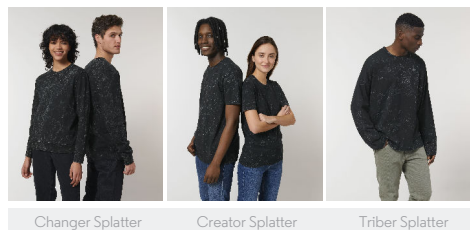

COLORS

UNISEX PANTALONI JOGGING STBU579 - MOVER SPLATTER

Pantaloni tuta unisex a spruzzo

Vestibilità media

- Girovita a costine 1x1
- Cordoncini tubolari tono su tono con estremità in metallo
- Occhielli in metallo
- Tasche foderate in jersey semplice
- Tasca applicata sul retro
- Fondo gamba a costine 1x1
- Girovita, apertura delle tasche, cuciture del cavallo e fondo gamba con doppia impuntura
- Tintura in capo, ogni capo potrebbe avere un aspetto diverso, i colori potrebbero stingere, seguire le istruzioni per il lavaggio sull'etichetta
- Lo speciale lavaggio avrà una copertura irregolare su ogni capo
- Leggere attentamente le raccomandazioni per la stampa

SIZES		XXS	XS	S	M	L	XL	XXL	XXXL
A	Waist	33.5	34	37	40	43	46	49	50
B	Leg Length	98	100	102	104	106	108	110	110
C	Tight	28	28	29.5	30	31	32.5	34	35

Combo options

Printing Specifications

Scarica la nostra guida alla stampa per informazioni sulle tecniche adatte

Shell : Felpa non garzata , 100% cotone biologico filato e pettinato , Capo lavato , Capo tinto , 300 GSM