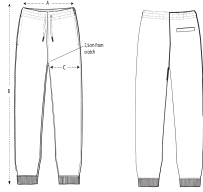

STBUI85-MOVER 2.0

I iconici pantaloni da jogging unisex

Vestibilità media

- Cintura elastica in tessuto principale
- Cordini tondi in tinta con il corpo del capo
- Puntali metallici chiusi
- Occhielli di uscita del cordino con asola
- Tasche laterali inserite nella cucitura
- Sacchetti tasca in tessuto principale e jersey single
- Tasca Welt sul pannello posteriore
- Costina 1x1 al polsino inferiore della gamba

Shell : Felpa garzata , 100% cotone biologico filato e pettinato , Fabric washed , 350 GSM

Printing Specifications

Certifications & memberships

Organic Certified by Control Union CU18104504

www.oeko-tex.com

Wash Instructions

Wash similar colours together, no ironing on print, wash and iron inside out.

SIZES	XXS	XS	S	M	L	XL	XXL	3XL
A Waist	33	35	37	39	42	45	48	51
B Leg Length	98	100	102	104	106	108	110	110
C Thigh	29	30	31	32	33.5	35	36.5	38

PACKING

SIZES	XXS	XS	S	M	L	XL	XXL	3XL
PCS/BAG	5	5	5	5	5	5	5	5
PCS/BOX	10	20	20	20	20	20	20	10