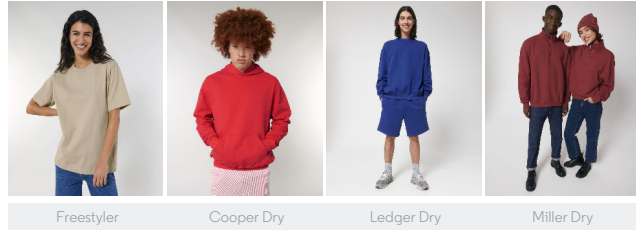

COLORS

BLACK DESERT DUST ALIE FRENCH NAVY

ESSENTIAL HEATHERS

HEATHER GREY

UNISEX PANTALONI JOGGING
STBUI57 - JAMMER DRY

I jogger unisex che offrono una sensazione asciutta al tatto

Vestibilità comoda

- Girovita elasticizzato e fondo gamba nel tessuto principale
- Cordini piatti tono su tono con estremità ripiegate per una finitura pulita
- Cordino posizionato all'interno del girovita
- Occhielli ricamati
- Tasche a filetto sul davanti
- Tasca posteriore applicata
- Impuntura doppia sulle cuciture laterali e sul fondo gamba

Combo options

Shell : Felpa non garzata , 100% Cotton - Organic Carded , Dry Handfeel , 400 GSM

Printing Specifications

Per le tecniche di stampa più appropriate, scarica la nostra guida alla stampa

Certifications & memberships