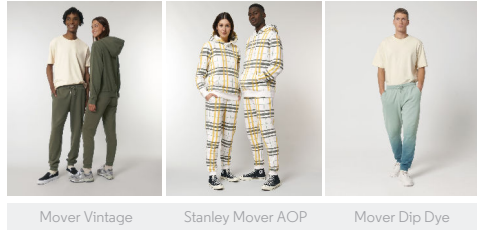

COLORS

ESSENTIAL HEATHERS

UNISEX PANTALONI  
**STBM569 - MOVER**

I pantaloni tuta unisex

Vestibilità media

- Girovita a costine 1x1
- Cordino rotondo, tono su tono, con estremità in metallo
- Occhielli in metallo
- Interno delle tasche in jersey
- Tasca posteriore applicata
- Fondo gamba a costine 1x1
- Girovita, apertura delle tasche e fondo gamba con doppia impuntura

Combo options

Shell : Felpa garzata , 85% cotone biologico filato e pettinato , 15% poliestere riciclato , Fabric washed , Scamosciato leggero , 300 GSM

Printing Specifications

Compatibile con tutti i tipi di personalizzazione. Consultate la nostro sito web per maggiori informazioni.