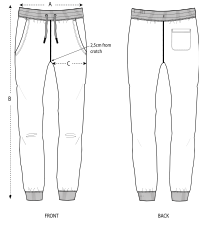

Combo options

Shell : Felpa garzata , 85% cotone biologico filato e pettinato , 15% poliestere riciclato , Fabric washed , Scamosciato leggero , 300 GSM

Printing Specifications

Compatibile con tutti i tipi di personalizzazione. Consultate la nostro sito web per maggiori informazioni.

Certifications & memberships

Wash Instructions

Lavare insieme a capi di colori simili, non stirare sulla stampa, lavare e stirare al rovescio.

SIZES		XXS	XS	S	M	L	XL	XXL	3XL
A	Waist	33.5	34	37	40	43	46	49	50
B	Leg Length	98	100	102	104	106	108	110	110
C	Thigh	28	28	29.2	30	31	32.5	34	35

## PACKING

SIZES		XXS	XS	S	M	L	XL	XXL	3XL
	PCS/BAG	5	5	5	5	5	5	5	5
	PCS/BOX	10	20	20	20	20	20	20	10