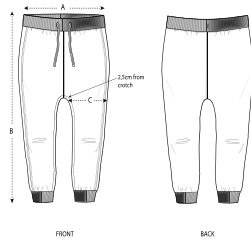

ESSENTIAL

HEATHERS

HEATHER GREY

Pantaloni tuta per neonati

Vestibilità media

- Girovita e fondo gamba a costine 1x1
- Cordino piatto, tono su tono
- Occhielli ricamati
- Impuntura semplice su girovita
- Cuciture laterali con impuntura doppia

Combo options

Shell : Felpa non garzata , 85% cotone biologico filato e pettinato , 15% poliestere riciclato , Fabric washed , Scamosciato leggero , 280 GSM

Printing Specifications

For suitable print techniques, please download our printing guide

Certifications & memberships

Wash Instructions

Lavare insieme colori simili, non mettere la stampa a contatto diretto con il ferro da stiro, lavare e stirare al rovescio.

SIZES	0-6 M/56-68CM	6-12 M/68-80CM	12-18 M/80-86CM	18-24 M/86-92CM	24-36 M/92-98CM
A Waist	17	19	20	21	22.8
B Leg Length	34	40	44	47	52
C Thigh	12	14.5	16.5	17.5	18.5

PACKING

SIZES	0-6 M/56-68CM	6-12 M/68-80CM	12-18 M/80-86CM	18-24 M/86-92CM	24-36 M/92-98CM
PCS/BAG	5	5	5	5	5
PCS/BOX	50	50	50	50	50