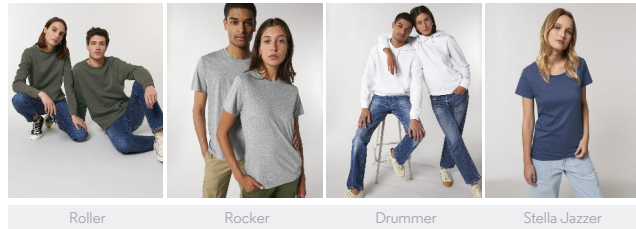

Combo options

Printing Specifications

Scarica la nostra guida alla stampa per informazioni sulle tecniche adatte

Certifications & memberships

Wash Instructions

Lavare con colori simili, non stirare sulla stampa, lavare e stirare al rovescio.