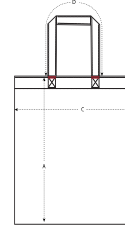

NEW STYLE

UNISEX BORSE

STAU773 - LIGHT TOTE BAG

Tote bag leggera in tessuto

Non applicabile

- Bordi alti della borsa con finitura piegata all'interno per maggiore solidità e qualità
- Manici lunghi con cucitura a croce di rinforzo

WHITES

COLORS

SIZES		OS
A	Height	42
C	Width	37
D	Strap Length	65

Combo options

Printing Specifications

Scarica la nostra guida alla stampa per informazioni sulle tecniche adatte

Certifications & memberships