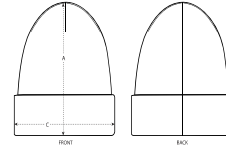

SIZES		OS
A	Height	28.5
C	Width	22