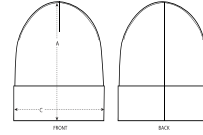

Berretto da pescatore

Non applicabile

- Quattro cuciture modellanti sulla parte superiore
- Orlo ripiegabile

SIZES		OS
A	Height	27
C	Width	20,5

Combo options

Rib Beanie

Printing Specifications

Scarica la nostra guida alla stampa per informazioni sulle tecniche adatte