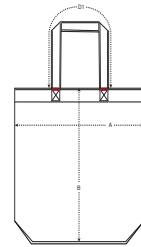

UNISEX BORSE
TOTE BAG

STAU760

Tote bag in tela

Canvas
80% Cotone riciclato, 20% poliestere riciclato
300 GSM

- Bordi alti della borsa con finitura piegata all'interno per maggiore solidità e qualità
- Manici lunghi con cucitura a croce di rinforzo
- Cuciture sulla parte inferiore della borsa per creare volume

NON APPLICABILE

OS

Size guide

	SIZES	OS
A	Width	37
B	Length	39
D1	Strap Length	65

Printing Specifications

Compatibile con tutti i tipi di personalizzazione. Consultate la nostro sito web per maggiori informazioni.