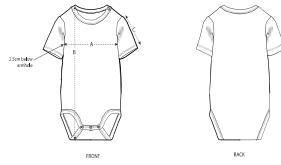

BABY BODY
STUBIO3 - BABY BODY

WHITES

COLORS

SPECIAL
 HEATHERS

Le body à manches courtes pour bébé

Coupe ajustée

- Manches montées
- Finition bord-côtes 1/1 au col et à l'entrejambe.
- Boutonnière pression aux épaules et à l'entrejambe

Combo options

Shell : Interlock , 100% coton biologique filé et peigné , Panneaux lavés , 210 GSM

Printing Specifications

Pour consulter les techniques d'impression appropriées, veuillez télécharger nos Conseils d'impression.

Certifications & memberships

Wash Instructions

Laver avec des couleurs similaires, ne pas repasser sur l'imprimé, laver et repasser à l'envers.

SIZES	12-18 M/80-86CM	18-24 M/86-92CM	0-3 M/56-62CM	3-6 M/62-68CM	6-9 M/68-74CM	9-12 M/74-80CM
A Half Chest	23	24.5	19	20	21	22
B Body Length	45	48	35	38	41	43
C Sleeve Length	8	8.5	6	6.5	7	7.5

PACKING

SIZES	12-18 M/80-86CM	18-24 M/86-92CM	0-3 M/56-62CM	3-6 M/62-68CM	6-9 M/68-74CM	9-12 M/74-80CM
PCS/BAG	5	5	5	5	5	5
PCS/BOX	100	100	100	100	100	100