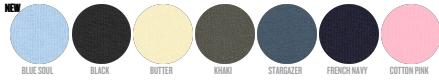

WHITES

COLORS

ESSENTIAL

HEATHERS

FEMMES T-SHIRTS STTWI76 - STELLA ISLA

Le t-shirt col V pour femme

Coupe normale

- Manches montées
- Bord-côtes 1x1 au col, aux poignets et à l'ourlet
- Bande de propreté intérieure au col dans la matière principale
- Surpiqûre à double aiguille étroite aux poignets et à l'ourlet

Shell : Jersey simple, 100% coton biologique filé et peigné, Tissu lavé, 155 GSM

Printing Specifications

Certifications & memberships

Wash Instructions

Wash similar colours together, no ironing on print, wash and iron inside out.