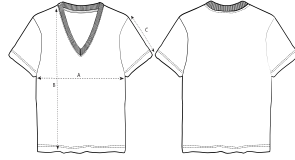

WHITES

COLORS

ESSENTIAL

HEATHERS

FEMMES T-SHIRTS STTWI76 - STELLA ISLA

Le t-shirt col V pour femme

Coupe normale

- Manches montées
- Bord-côtes 1x1 au col, aux poignets et à l'ourlet
- Bande de propreté intérieure au col dans la matière principale
- Surpiqûre à double aiguille étroite aux poignets et à l'ourlet

Shell : Jersey simple, 100% coton biologique filé et peigné, Tissu lavé, 155 GSM

Printing Specifications

Certifications & memberships

Wash Instructions

Wash similar colours together, no ironing on print, wash and iron inside out.

SIZES	XS	S	M	L	XL	XXL
A Half Chest	45	48	51	54	57	61
B Body Length	56.5	59.5	61.5	63.5	65.5	67.5
C Sleeve Length	17.5	18	18.5	19	19.5	20

PACKING

SIZES	XS	S	M	L	XL	XXL
PCS/BAG	5	5	5	5	5	5
PCS/BOX	100	100	100	100	100	100