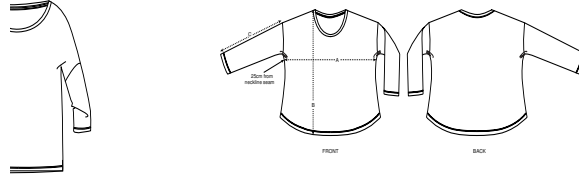

FEMMES T-SHIRT
STTW114 - STELLA WAVER SLUB

Le T-shirt manches 3/4 femme à emmanchure descendue

Jersey simple flammé
 100% coton biologique filé et peigné
 Coupe confortable
 130 GSM

- Emmanchures redescendues
- Col dans la matière principale
- Bande de propreté intérieur col dans la matière principale
- Surpiqûre double étroite en bas de manches et bas de corps
- Bas de vêtement arrondi

WHITES

COLORS

SPECIAL
 HEATHERS

SIZES		XS	S	M	L	XL	XXL
A	Half Chest	53.5	56	59	62	65	68
B	Body Length	60	62	64	66	67	67
C	Sleeve Length	36.5	37.5	38.5	38.5	39	39

Printing Specifications

Fits all kind of printing techniques. For more information, please visit our website.