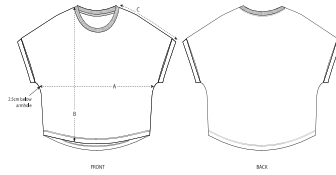

FEMMES T-SHIRT

STTW089 - STELLA COLLIDER

Le t-shirt à manches retroussées pour femme

Coupe Oversized

- Manches Dolman
- Bord en côtes 1x1 sur col
- Bande de propreté intérieur col dans la matière principale
- Bas de manche plié avec points de renfort
- Bas de corps arrondi avec surpiqûre double large (arrière plus long que l'avant)

Certifications & memberships

Wash Instructions

Laver avec des couleurs similaires, ne pas repasser sur l'imprimé, laver et repasser à l'envers.

SIZES		XS	S	M	L	XL	XXL
A	Half Chest	58	60.5	63.5	66.5	69.5	72.5
B	Body Length	58.5	60.5	62.5	64.5	65.5	65.5
C	Sleeve Length	32.5	33	33.5	34	34.5	35