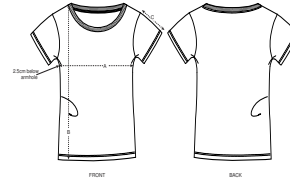

FEMMES T-SHIRT
STTW039 - STELLA JAZZER

 100 per box

Le T-shirt essentiel femme

Coupe normale

- Manches montées
- Col en côte 1x1
- Bande de propreté intérieur col dans la matière principale
- Coupe tubulaire
- Surpiqûre double étroite en bas de manches et bas de corps

WHITES

COLORS

ESSENTIAL

HEATHERS

SIZES		XS	S	M	L	XL	XXL	XXXL
A	Half Chest	42	45	48	51	54	57	60
B	Body Length	62	64	66	68	69	69	69
C	Sleeve Length	15	15	16	16	17	17	17,5

Some sizes are only available on a limited number of colours. Please check our webshop for latest information