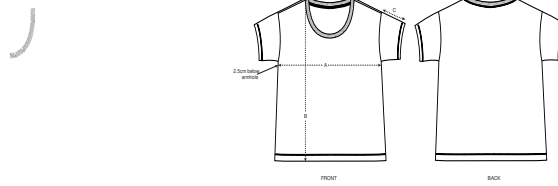

FEMMES T-SHIRT
STTW036-STELLA CHILLER

Le T-shirt loose col rond femme

Jersey simple
 100% coton biologique filé et peigné
 Coupe confortable
 120 GSM

- Manches montées
- Emmanchures redescendues
- Col en côte 1x1
- Bande de propreté intérieur col en jersey
- Surpiqûre double étroite en bas de manches et bas de corps

WHITES

COLORS

ESSENTIAL

HEATHERS

SIZES		XS	S	M	L	XL	XXL
A	Half Chest	46	48.5	51.5	54.5	57.5	0
B	Body Length	58	60	62	64	65	0
C	Sleeve Length	11	11	12	12	13	0

Printing Specifications

Convient à toute technique d'impression. Visitez notre site web pour plus d'informations.