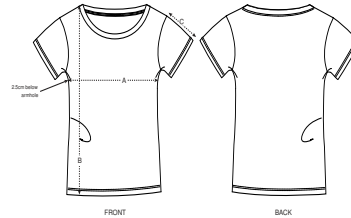

WHITES

WHITE

COLORS

BLACK

ANTHRACITE

FEMMES T-SHIRT

STTW030 - STELLA LOVER MODAL

Le T-shirt modal femme

Coupe normale

- Manches montées
- Col dans la matière principale
- Bande de propreté intérieur col dans la matière principale
- Surpiqûre double étroite en bas de manche et bas de corps

SIZES		XS	S	M	L	XL
A	Half Chest	42	44.5	47.5	50.5	53.5
B	Body Length	62	64	66	68	69
C	Sleeve Length	15	15	16	16	17

Shell : Jersey simple , 50% coton biologique filé et peigné , 50% Modal , Panneaux lavés , 140 GSM