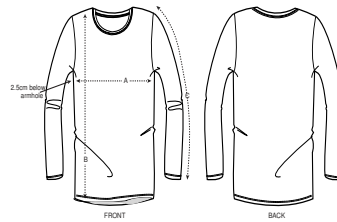

FEMMES T-SHIRT
STELLA FLATTERS SLUB

STTW025

Le T-shirt manches longues fil flammé femme

Jersey simple flammé, tricotage lâche
 100% coton biologique filé et peigné
 130 GSM

- Manches montées
- Biais dans le tissu principal à l'encolure, surpiqûre double étroite
- Bande de propreté intérieur col dans la matière principale avec point chaînette
- Surpiqûre double étroite aux bas de manches et bas de corps

COUPE NORMALE

Size guide

SIZES		XS	S	M	L	XL	XXL
A	Half Chest	39	41.5	44.5	47.5	50.5	53.5
B	Body Length	64	66	68	70	71	71
C	Sleeve Length	61	62	63	64	64.5	64.5

Printing Specifications

Convient à toute technique d'impression. Visitez notre site web pour plus d'informations.