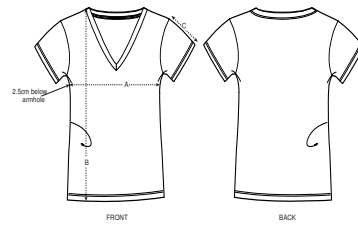

FEMMES T-SHIRT
STELLA EVOKER

STTW023

Le T-shirt col V femme

Jersey simple
100% coton biologique filé et peigné
120 GSM

- Manches montées
- Col dans la matière principale
- Bande de propreté intérieur col dans la matière principale
- Surpiqûre double étroite en bas de manche et bas de corps

COUPE NORMALE

XS	S	M	L	XL	XXL*
----	---	---	---	----	------

Size guide

SIZES		XS	S	M	L	XL	XXL
A	Half Chest	42	44.5	47.5	50.5	53.5	56.5
B	Body Length	62	64	66	68	69	69
C	Sleeve Length	15	15	16	16	17	18

WHITES